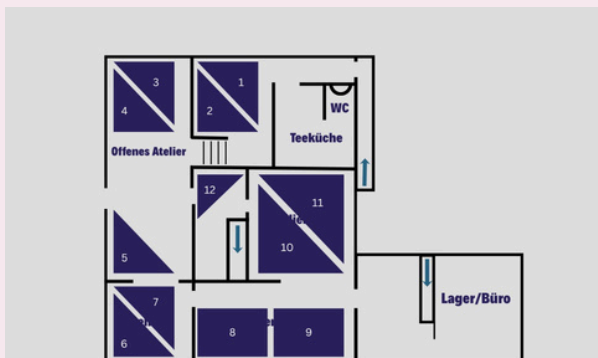

Das bieten wir:

- 165 m² gesamte Atelierfläche
- Atelierplätze von 8 bis 17 m²
- Grundausstattung mit Tisch, Stuhl sowie Schrank oder Regal
- Individuelle Gestaltung des Platzes nach deinen eigenen Vorstellungen und Bedürfnissen
- Mitbenutzung von Teeküche und Gemeinschafts-WC
- Ein offenes Raumkonzept, das Austausch, Vernetzung und gemeinsames Arbeiten ermöglicht

Bei Interesse oder Fragen freuen wir uns über deine Nachricht an:

raeume@performancetheaterhd.de

Grundriss 1. Stock

Platz	Größe	Preis
1	9 m ²	126€
2	9 m ²	126€
3	12 m ²	168€
4	12 m ²	168€
5	10 m ²	140€
6	8 m ²	112€
7	8 m ²	112€
8	17 m ²	238€
9	17 m ²	238€
10	12 m ²	168€
11	12 m ²	168€
12	10 m ²	140€

Atelierplätze 1 und 2

Platz 1: 9 m² (126€)

Platz 2: 9 m² (126€)

Atelierplätze 3 und 4

Platz 3: 12 m² (168€)

Platz 4: 12 m² (168€)

Atelierplatz 5

Platz 5: 10 m² (140€)

Atelierplätze 6 und 7

Platz 6: 8 m² (112€)

Platz 7: 8 m² (112€)

Atelierplätze 8 und 9

Platz 8: 17 m² (238€)

Platz 9: 17 m² (238€)

Atelierplätze 10 und 11

Platz 10: 12 m² (168€)