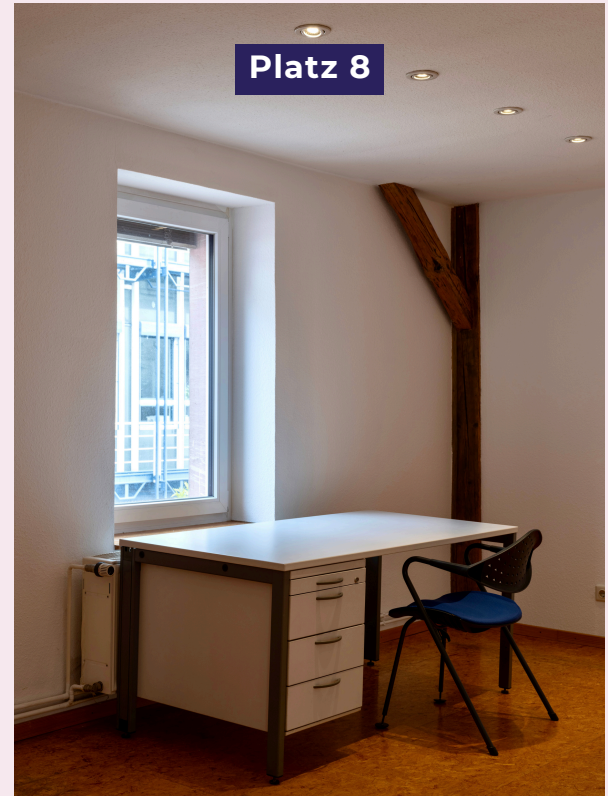

Atelierplätze 8 und 9

Platz 8: 17 m² (238€)

Platz 9: 17 m² (238€)