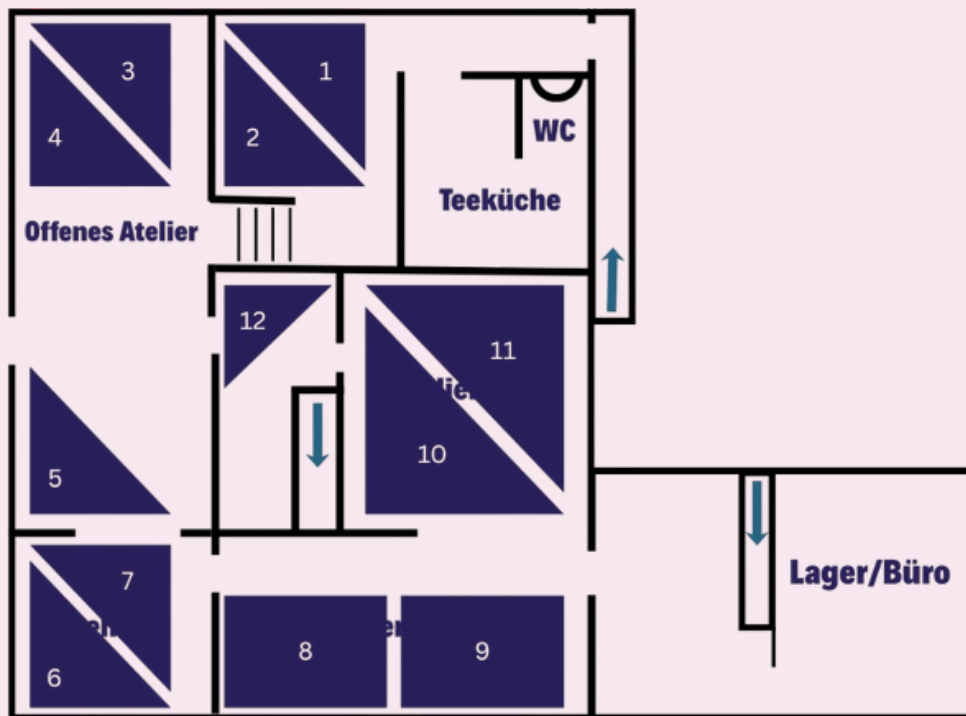

Das bieten wir:

- 165 m² gesamte Atelierfläche
- Atelierplätze von 8 bis 17 m²
- Grundausstattung mit Tisch, Stuhl sowie Schrank oder Regal
- Individuelle Gestaltung des Platzes nach deinen eigenen Vorstellungen und Bedürfnissen
- Mitbenutzung von Teeküche und Gemeinschafts-WC
- Ein offenes Raumkonzept, das Austausch, Vernetzung und gemeinsames Arbeiten ermöglicht

Bei Interesse oder Fragen freuen wir uns über deine Nachricht an:

raeume@performancetheaterhd.de

Grundriss 1. Stock

Platz	Größe	Preis
1	9 m ²	126€
2	9 m ²	126€
3	12 m ²	168€
4	12 m ²	168€
5	10 m ²	140€
6	8 m ²	112€
7	8 m ²	112€
8	17 m ²	238€
9	17 m ²	238€
10	12 m ²	168€
11	12 m ²	168€
12	10 m ²	140€

Atelierplätze 1 und 2

Platz 1: 9 m² (126€)

Platz 2: 9 m² (126€)

Atelierplätze 3 und 4

Platz 3: 12 m² (168€)

Platz 4: 12 m² (168€)

Atelierplatz 5

Platz 5: 10 m² (140€)