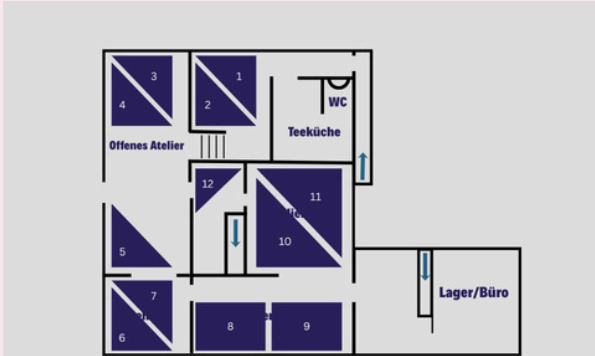

Bei Interesse oder Fragen freuen wir uns über deine Nachricht an:

raeume@performancetheaterhd.de

Grundriss 1. Stock

Platz	Größe	Preis
1	9 m ²	126€
2	9 m ²	126€
3	12 m ²	168€
4	12 m ²	168€
5	10 m ²	140€
6	8 m ²	112€
7	8 m ²	112€
8	17 m ²	238€
9	17 m ²	238€
10	12 m ²	168€
11	12 m ²	168€
12	10 m ²	140€

Atelierplätze 1 und 2

Platz 1: 9 m² (126€)

Platz 2: 9 m² (126€)

Atelierplätze 3 und 4

Platz 3: 12 m² (168€)

Platz 4: 12 m² (168€)

Atelierplatz 5

Platz 5: 10 m² (140€)

Atelierplätze 6 und 7

Platz 6: 8 m² (112€)

Platz 7: 8 m² (112€)

Atelierplätze 8 und 9

Platz 8: 17 m² (238€)

Platz 9: 17 m² (238€)

Atelierplätze 10 und 11

Platz 10: 12 m² (168€)

Platz 11: 12 m² (168€)

Atelierplatz 12

Platz 12: 10 m² (140€)