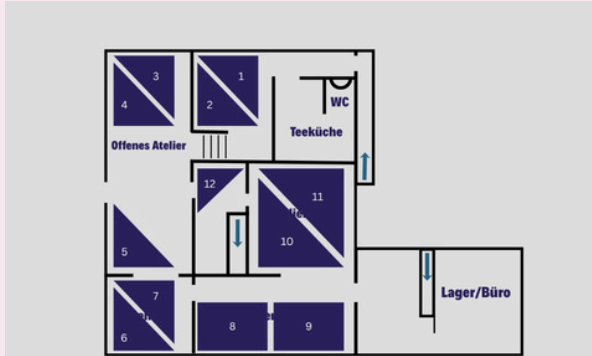

Bei Interesse oder Fragen freuen wir uns über deine Nachricht an:

raeume@performancetheaterhd.de

Grundriss 1. Stock

Platz	Größe	Preis
1	9 m ²	126€
2	9 m ²	126€
3	12 m ²	168€
4	12 m ²	168€
5	10 m ²	140€
6	8 m ²	112€
7	8 m ²	112€
8	17 m ²	238€
9	17 m ²	238€
10	12 m ²	168€
11	12 m ²	168€
12	10 m ²	140€

Atelierplätze 1 und 2

Platz 1: 9 m² (126€)

Platz 2: 9 m² (126€)

Atelierplätze 3 und 4

Platz 3: 12 m² (168€)

Platz 4: 12 m² (168€)

Atelierplatz 5

Platz 5: 10 m² (140€)

Atelierplätze 6 und 7

Platz 6: 8 m² (112€)

Platz 7: 8 m² (112€)

Atelierplätze 8 und 9

Platz 8: 17 m² (238€)

Platz 9: 17 m² (238€)

Atelierplätze 10 und 11

Platz 10: 12 m² (168€)

Platz 11: 12 m² (168€)

Atelierplatz 12

Platz 12: 10 m² (140€)