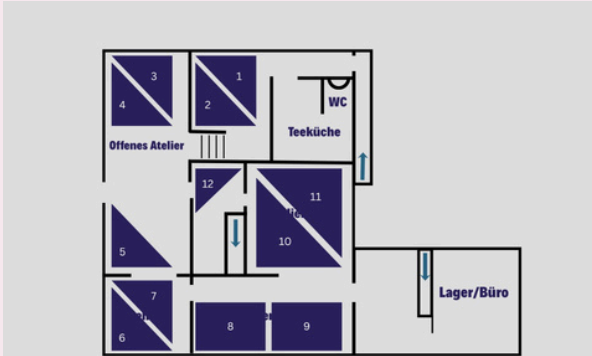

Bei Interesse oder Fragen freuen wir uns über deine Nachricht an:

raeume@performancetheaterhd.de

Grundriss 1. Stock

Platz	Größe	Preis
1	9 m ²	126€
2	9 m ²	126€
3	12 m ²	168€
4	12 m ²	168€
5	10 m ²	140€
6	8 m ²	112€
7	8 m ²	112€
8	17 m ²	238€
9	17 m ²	238€
10	12 m ²	168€
11	12 m ²	168€
12	10 m ²	140€

Atelierplätze 1 und 2

Platz 1: 9 m² (126€)

Platz 2: 9 m² (126€)

Atelierplätze 3 und 4

Platz 3: 12 m² (168€)

Platz 4: 12 m² (168€)

Atelierplatz 5

Platz 5: 10 m² (140€)

Atelierplätze 6 und 7

Platz 6: 8 m² (112€)

Platz 7: 8 m² (112€)

Atelierplätze 8 und 9

Platz 8: 17 m² (238€)

Platz 9: 17 m² (238€)

Atelierplätze 10 und 11

Platz 10: 12 m² (168€)

Platz 11: 12 m² (168€)

Atelierplatz 12

Platz 12: 10 m² (140€)