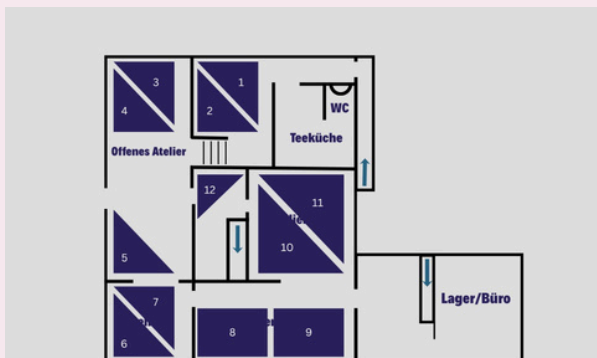

Bei Interesse oder Fragen freuen wir uns über deine Nachricht an:

raeume@performancetheaterhd.de

Grundriss 1. Stock

Platz	Größe	Preis
1	9 m ²	126€
2	9 m ²	126€
3	12 m ²	168€
4	12 m ²	168€
5	10 m ²	140€
6	8 m ²	112€
7	8 m ²	112€
8	17 m ²	238€
9	17 m ²	238€
10	12 m ²	168€
11	12 m ²	168€
12	10 m ²	140€

Atelierplätze 1 und 2

Platz 1: 9 m² (126€)

Platz 2: 9 m² (126€)

Atelierplätze 3 und 4

Platz 3: 12 m² (168€)

Platz 4: 12 m² (168€)

Atelierplatz 5

Platz 5: 10 m² (140€)

Atelierplätze 6 und 7

Platz 6: 8 m² (112€)

Platz 7: 8 m² (112€)

Atelierplätze 8 und 9

Platz 8: 17 m² (238€)

Platz 9: 17 m² (238€)

Atelierplätze 10 und 11

Platz 10: 12 m² (168€)

Platz 11: 12 m² (168€)

Atelierplatz 12

Platz 12: 10 m² (140€)