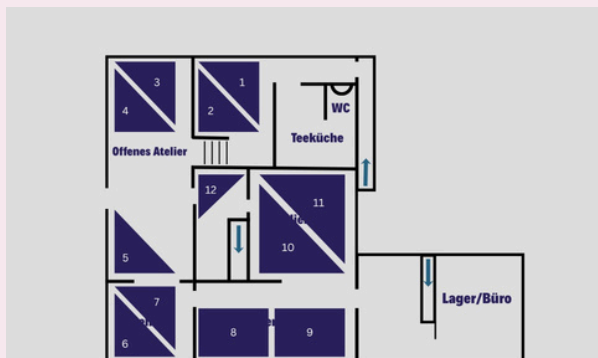

Bei Interesse oder Fragen freuen wir uns über deine Nachricht an:

raeume@performancetheaterhd.de

Grundriss 1. Stock

Platz	Größe	Preis
1	9 m ²	126€
2	9 m ²	126€
3	12 m ²	168€
4	12 m ²	168€
5	10 m ²	140€
6	8 m ²	112€
7	8 m ²	112€
8	17 m ²	238€
9	17 m ²	238€
10	12 m ²	168€
11	12 m ²	168€
12	10 m ²	140€

Atelierplätze 1 und 2

Platz 1: 9 m² (126€)

Platz 2: 9 m² (126€)

Atelierplätze 3 und 4

Platz 3: 12 m² (168€)

Platz 4: 12 m² (168€)

Atelierplatz 5

Platz 5: 10 m² (140€)

Atelierplätze 6 und 7

Platz 6: 8 m² (112€)

Platz 7: 8 m² (112€)

Atelierplätze 8 und 9

Platz 8: 17 m² (238€)

Platz 9: 17 m² (238€)

Atelierplätze 10 und 11

Platz 10: 12 m² (168€)

Platz 11: 12 m² (168€)

Atelierplatz 12

Platz 12: 10 m² (140€)